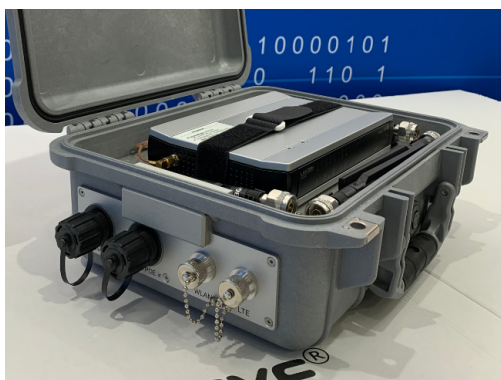

Mobile All-in-one Recorderlösung

ME4 mit Multieye 3 im wettergeschützten LTE Sende- und Empfangskoffer

Zur Unterstützung mobiler Fahndungseinheiten - Robust. Flexibel. Immer einsatzbereit.

Übersicht

Sendekoffer (inkl. Zubehörkoffer):

- ME4 Recorder als Basiseinheit inkl. AutoBackup 3 und BOS Agent Lizenz
- Lancom Router LTE (Router 1780EW-4G+)
- GSM-Fernschaltmodul
- Wetterfeste Steckverbinder IP67
- Robuste N-Buchsen für WLAN/LTE
- Passive Kühlung des Gesamtsystems, aktive Belüftung entsprechend dem Einsatzort zuschaltbar
- Betriebstemperaturbereich -10°C bis +50°C
- Einzelabsicherung durch Stecksicherungen
- Hauptschalter und Einzelschalter für Komponenten
- Hardware Kontrollleuchten (bei geöffnetem Koffer)
- Zwei Anschlüsse für externe Spannungsversorgung (Netzteil und Batterie/Akku oder 2x Batterie/Akku)
- Stummel-Antennen und abgesetzte Antennen
- Optional: leicht zugängliche USB-C SSD
- Inkl. LTE-Doppelantenne Rundstrahler Poynting XPOL-1 sowie Richtstrahler Poynting XPOL-2
- Industrieller 4-Port PoE-Switch
- Netzwerkkabel Cat 6 für Außeneinsatz, 1 beidseitig wetterfester Conec RJ45-Stecker
- Die abgesetzten Antennen, das Netzteil und die wetterfeste Verkabelung werden in einem separaten Materialkoffer geliefert.

Empfangskoffer (inkl. Zubehörkoffer):

- Lancom Router LTE (Router 1780EW-4G+)
- Wetterfeste Steckverbinder IP67
- Robuste N-Buchsen für WLAN/LTE
- Passive Kühlung des Gesamtsystems, aktive Belüftung entsprechend dem Einsatzort zuschaltbar
- Betriebstemperaturbereich -10°C bis +50°C
- Einzelabsicherung durch Stecksicherungen
- Hauptschalter und Einzelschalter für Komponenten
- Optional: - Versorgung des Gesamtsystem per PoE
- Auswerternotebook
- Inkl. Zubehörkoffer für die Antennen (siehe Sendeeinheit)

Beispielfotos Empfangseinheit

Detailfotos der Sendeeinheit
auf Anfrage