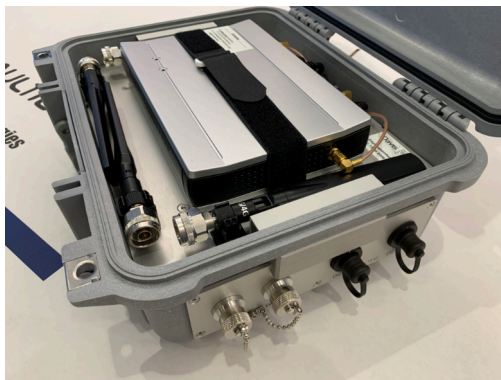

Mobile All-in-one Recorderlösung

ME4 mit Multieye 3 im wettergeschützten LTE Sende- und Empfangskoffer

Zur Unterstützung mobiler Fahndungseinheiten - Robust. Flexibel. Immer einsatzbereit.

Übersicht

Sendekoffer (inkl. Zubehörkoffer):

- ME4 Recorder als Basiseinheit inkl. AutoBackup 3 und BOS Agent Lizenz
- Lancom Router LTE (Router 1780EW-4G+)
- GSM-Fernschaltmodul
- Wetterfeste Steckverbinder IP67
- Robuste N-Buchsen für WLAN/LTE
- Passive Kühlung des Gesamtsystems, aktive Belüftung entsprechend dem Einsatzort zuschaltbar
- Betriebstemperaturbereich -10°C bis +50°C
- Einzelabsicherung durch Stecksicherungen
- Hauptschalter und Einzelschalter für Komponenten
- Hardware Kontrollleuchten (bei geöffnetem Koffer)
- Zwei Anschlüsse für externe Spannungsversorgung (Netzteil und Batterie/Akku oder 2x Batterie/Akku)
- Stummel-Antennen und abgesetzte Antennen
- Optional: leicht zugängliche USB-C SSD
- Inkl. LTE-Doppelantenne Rundstrahler Poynting XPOL-1 sowie Richtstrahler Poynting XPOL-2
- Industrieller 4-Port PoE-Switch
- Netzwerkkabel Cat 6 für Außeneinsatz, 1 beidseitig wetterfester Conec RJ45-Stecker
- Die abgesetzten Antennen, das Netzteil und die wetterfeste Verkabelung werden in einem separaten Materialkoffer geliefert.

Empfangskoffer (inkl. Zubehörkoffer):

- Lancom Router LTE (Router 1780EW-4G+)
- Wetterfeste Steckverbinder IP67
- Robuste N-Buchsen für WLAN/LTE
- Passive Kühlung des Gesamtsystems, aktive Belüftung entsprechend dem Einsatzort zuschaltbar
- Betriebstemperaturbereich -10°C bis +50°C
- Einzelabsicherung durch Stecksicherungen
- Hauptschalter und Einzelschalter für Komponenten
- Optional: - Versorgung des Gesamtsystem per PoE
- Auswerternotebook
- Inkl. Zubehörkoffer für die Antennen (siehe Sendeeinheit)

Beispielfotos Empfangseinheit

Detailfotos der Sendeeinheit
auf Anfrage